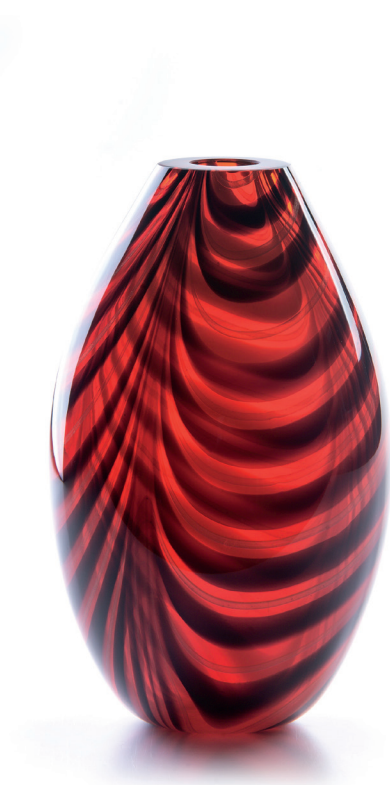

Knight
design Karim Rashid 2013

Descrizione

Il colore diventa protagonista in Knight, il vaso disegnato da Karim Rashid, portando in primo piano le righe ondulate di vetro soffiato di Murano policromo. Drammatico, ipnotico, Knight può essere personalizzato mescolando la ricca tavolozza di colori proposta da Purho per risultati unici.

Nome	Knight
Designer	Karim Rashid
Anno	2013
Categoria	Vaso
Materiale	Vetro di Murano
Colore	Vedi cartella colore
Peso	Kg 2,80

Description

Colour stands out in the Knight vase designed by Karim Rashid, displaying its playful undulating stripes of polychromatic Murano blown glass. Dramatically mesmerizing, Knight can be personalized by mixing the bold palette of Purho for unique results.

Name	Knight
Designer	Karim Rashid
Year	2013
Category	Vase
Material	Murano glass
Colour	See the colour chart
Weight	Kg 2,80

Dimensioni / Dimensions

Vaso
Vase
h 30 cm

**Volontà. Potere.
Desiderio.
Concediti il lusso
di scegliere.**

**Ogni prodotto può essere personalizzato.
Scegli il colore nella cartella colori**

Vetro soffiato trasparente

01. cristallo ghiaccio 02. bianco latte 03. miele 04. rubino venezia 05. rosa ametista 06. caffè 7. giallo ambra 08. giallo capri 09. arancione mandarino 10. rosso d'oriente 11. verde mela 12. verde caraibi 13. verde laguna 14. verde smeraldo 15. azzurro mediterraneo 16. blu pavone 17. blu oceano 18. viola firenze 19. grigio londra 20. nero gondola