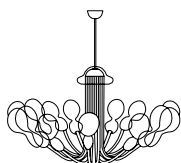

Blob
design Karim Rashid 2014

Descrizione

Sembrano leggeri palloncini sospesi in aria i corpi illuminanti di Blob, lo chandelier di nuova generazione disegnato da Karim Rashid per Purho proposto in un caleidoscopico mix di colori. Disponibile nelle varianti a 8, 12 o 16 luci, Blob diffonde una luce omogenea e delicata enfatizzata dalle speciali colorazioni del vetro. Come per l'intera gamma di prodotti proposti dall'azienda, anche Blob è disponibile per personalizzazioni nelle varianti cromatiche della cartella colore.

Nome	Blob
Designer	Karim Rashid
Anno	2014
Categoria	Illuminazione
Versione	Lampadario
Luce	Lampadina led G4 12V – 3 watt
Materiale	Vetro di Murano
Colore	Vedi cartella colore
Peso	Kg 30

Description

The lighting parts of Blob seem to be light balloons suspended in the air, a fresh look for this new generation chandelier designed by Karim Rashid for Purho proposed in a kaleidoscopic mix of colours. Available in 8, 12 or 16 lights, Blob diffuses a homogeneous and delicate light emphasized by the special colours of the glass. As for the entire range of products offered by the company, Blob is also available for customisation thanks to the colour variations of the colour chart.

Name	Blob
Designer	Karim Rashid
Year	2014
Category	Lighting
Version	Chandelier
Light	Lighting led G4 12V – 3 watt
Material	Murano glass
Colour	See the colour chart
Weight	Kg 30

Dimensioni / Dimensions

h 80/125 cm Ø 140 cm
Available in 16 / 12 / 8 lights