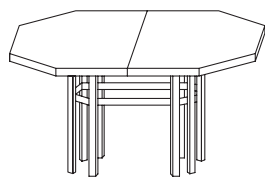

## Descrizione

Disegnato da Filippo Feroldi per Purho e Colleoni, Holo 130 è caratterizzato da dimensioni contenute e da una struttura ottagonale in ottone sormontata da una lastra di vetro retro-colorata in due differenti nuances che poggia a sua volta una base in legno laccato nero.

<b>Nome</b>	Holo 130
<b>Designer</b>	Filippo Feroldi
<b>Anno</b>	2019
<b>Categoria</b>	Tavoli
<b>Versione</b>	Tavolo da pranzo di vetro
<b>Materiale</b>	Ottone + vetro
<b>Colore</b>	Menta + Nude Oceano + Muschio Lichene + Zolfo
<b>Peso</b>	kg 59

## Dimensioni / Dimensions

Tavolo  
Table  
130 cm x 105 cm x h 73 cm